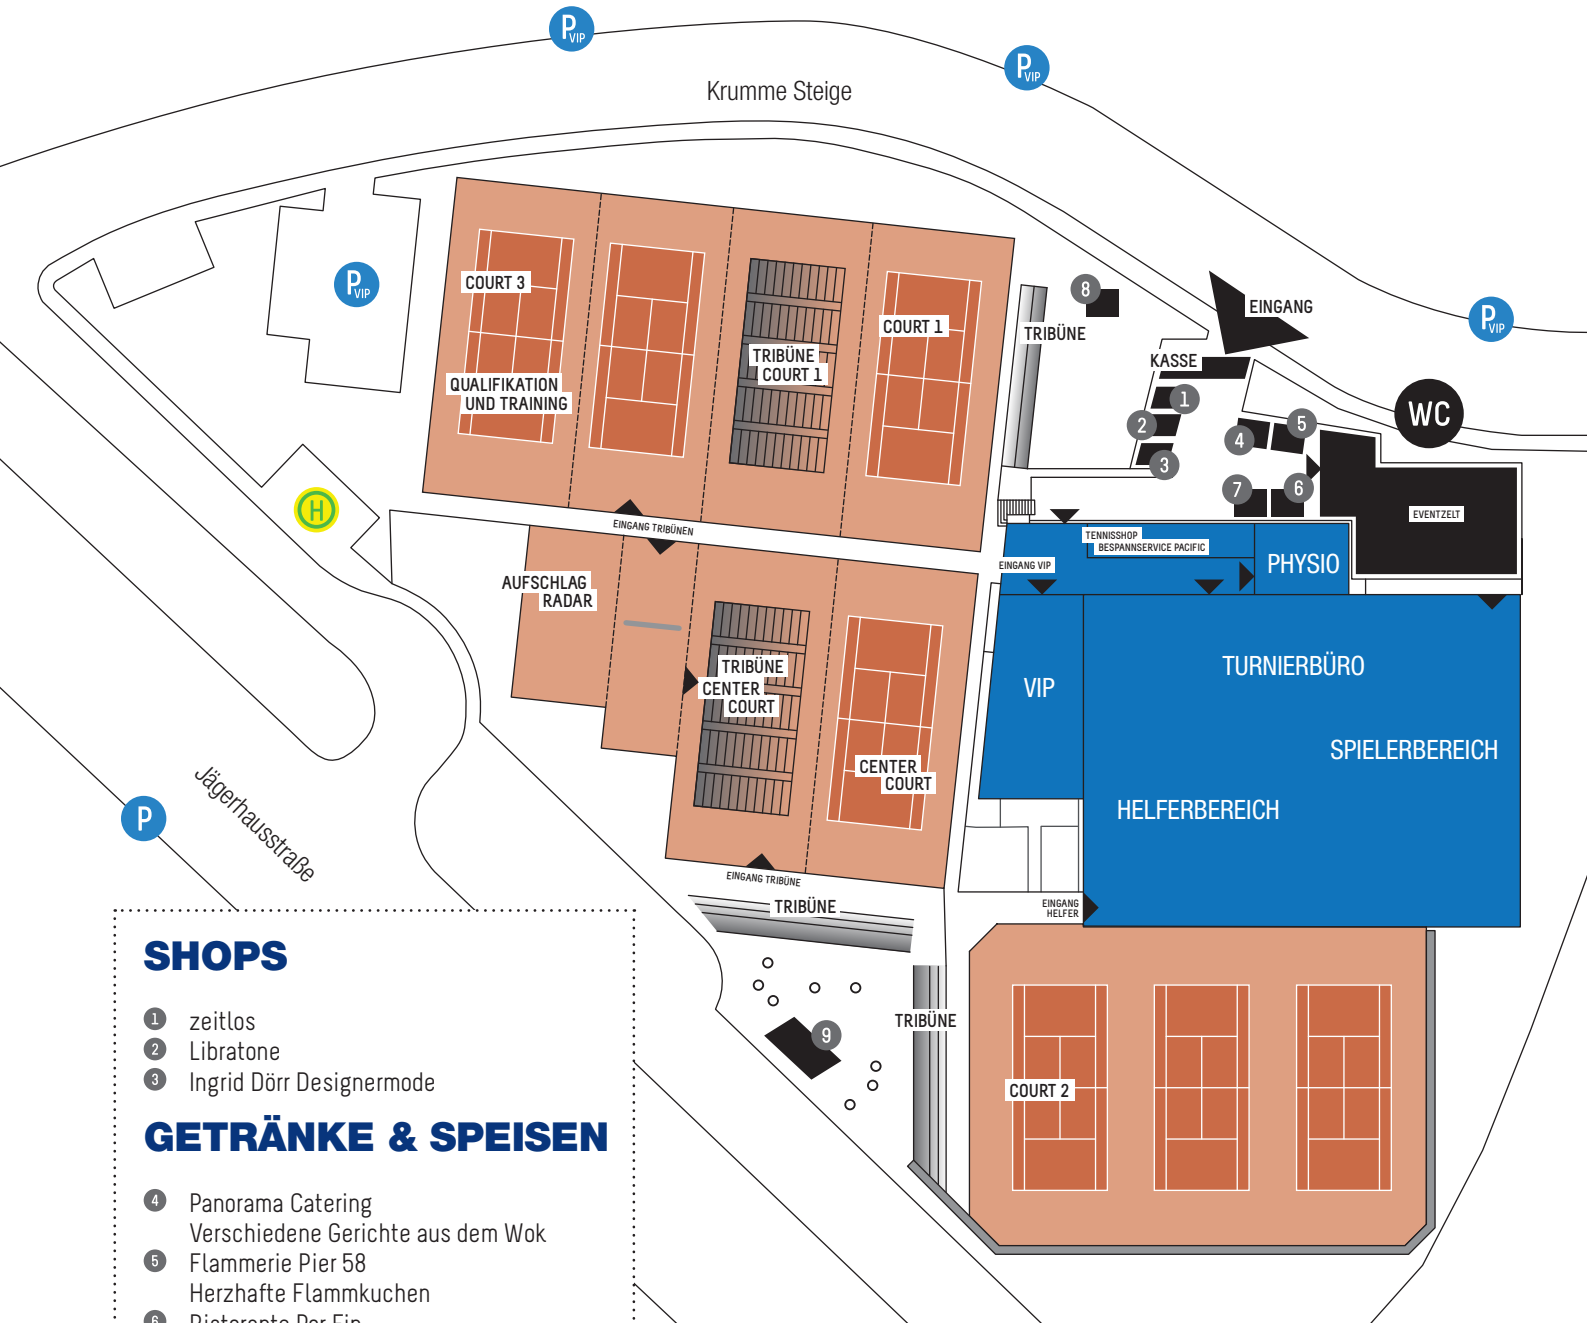

ANLAGENPLAN

2. HEILBRONNER NECKARCUP

SHOPS

- ① zeitlos
- ② Libratone
- ③ Ingrid Dörr Designermode

GETRÄNKE & SPEISEN

- ④ Panorama Catering
Verschiedene Gerichte aus dem Wok
- ⑤ Flammerie Pier 58
Herzhafte Flammkuchen
- ⑥ Ristorante Por Fin
Spezialitäten vom Grill
- ⑦ kissyo
Joghurt Eis
- ⑧ Tennisrestaurant
Getränke & Cocktails
- ⑨ Bitburger Lounge
Bier & Getränke

PARKMÖGLICHKEITEN

An der Jägerhausstraße sowie am öffentlichen Parkplatz beim Bolzplatz an der Jugendherberge.

ÖFFENTLICHE VERKEHRSMITTEL

Stadtbus: Linie 1 (... Hbf, Harmonie ...), Haltestelle Trappensee
 Stadtbahn: S4, Haltestelle Trappensee
 Nähere Informationen unter www.h3nv.de